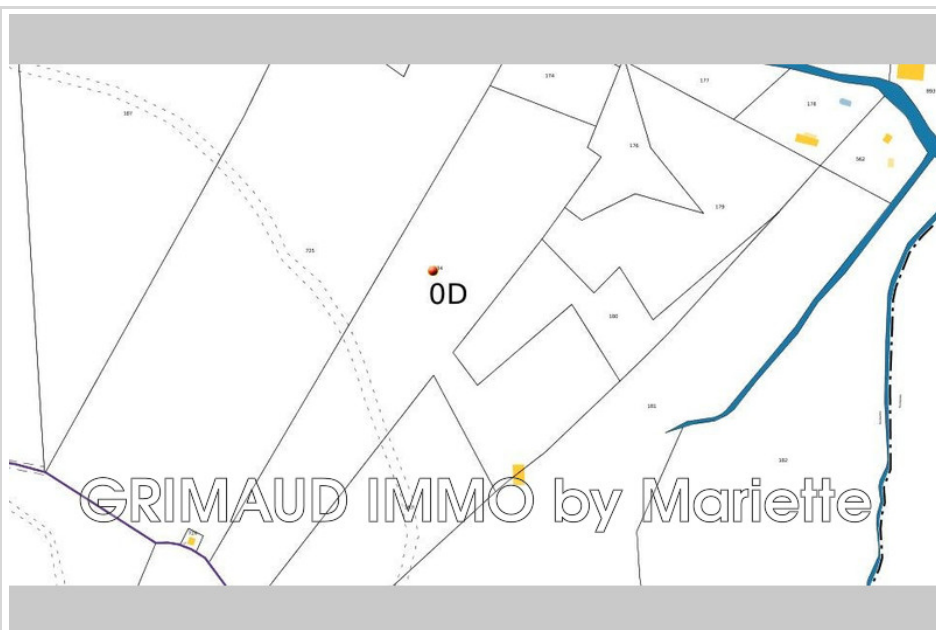

GRIMAUD IMMO

Real Estate

35 000 €

Achat terrain

Surface : 24625 m²

Aspect terrain : Arboré

Vue : Campagne

Prestations :

Calme absolu, Isolé

Terrain 972 Grimaud

Terrain non constructible Val de Gilly

Frais et charges :

35 000 € honoraires d'agence inclus

Document non contractuel

27/07/2024 - Prix T.T.C