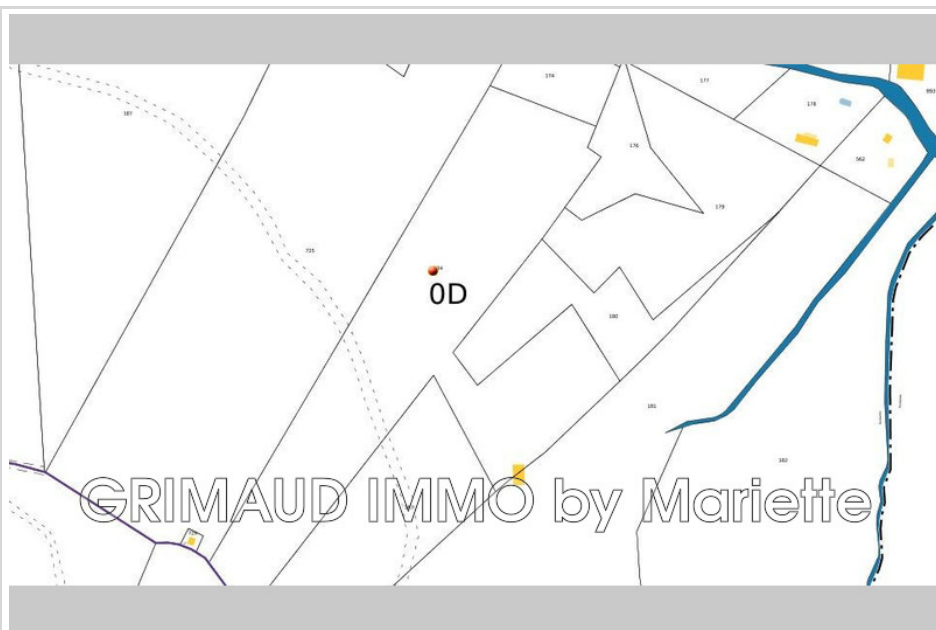

GRIMAUD IMMO

Real Estate

35 000 €

Achat terrain

Surface : 24625 m²

Aspect terrain : Arboré

Vue : Campagne

Prestations :

Calme absolu, Isolé

Terrain 972 Grimaud

Terrain non constructible Val de Gilly

Frais et charges :

35 000 € honoraires d'agence inclus

Document non contractuel

23/10/2024 - Prix T.T.C

GRIMAUD IMMO by Mariette - Place vieille/Angle rue des Meuniers - 83310 Grimaud